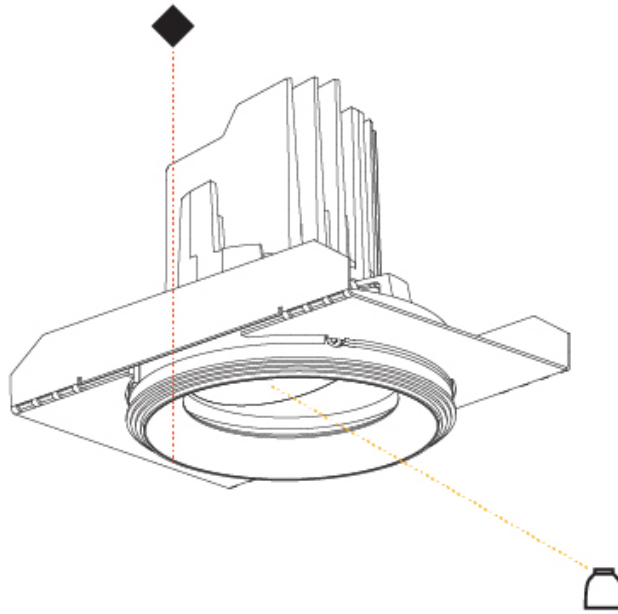

BIONIQ ROUND SEMI ADJUSTABLE TRIMLESS

A35200-

PROJECT

TYPE

SPECIFIER

QUANTITY

DATE

PROJECT
TYPE
SPECIFIER
QUANTITY
DATE